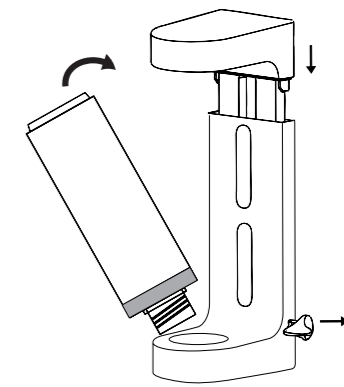

Výměna patrony
Cartridge exchange
Ersetzung der Patrone
Changement de recharge